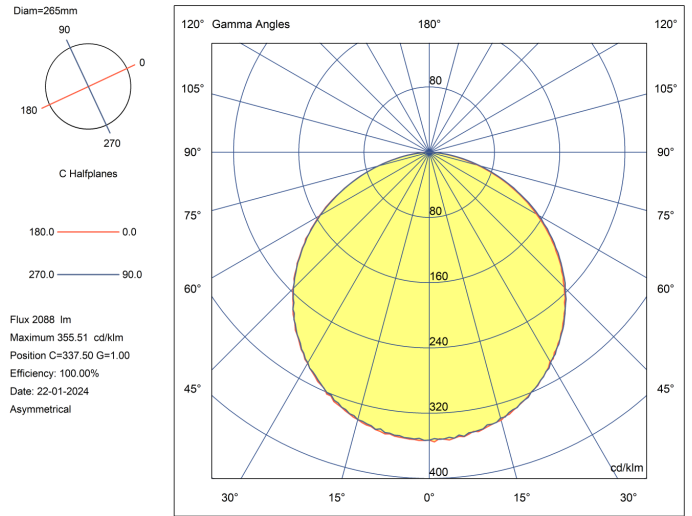

PHOTOMETRICS

AT3030/18/TRI/4000K