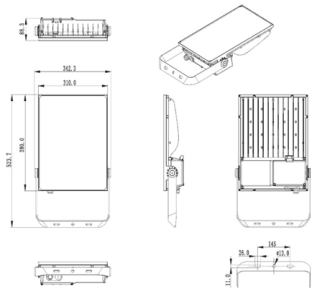

CODE	SYSTEM POWER	EXIT LUMEN	EFFICACY	CCT	DIMENSIONS
MML250LSCSA	250W	31220lm	150lm/W	3000K	L523 x W342 x H185 mm
	200W	25436lm	139lm/W		
	150W	20192lm	145lm/W		
	100W	13433lm	152lm/W		
		33889lm	150lm/W	4000K	
		27228lm	155lm/W		
		21258lm	158lm/W		
		13798lm	161lm/W		
		32387lm	137lm/W	5000K	
		26550lm			
MML250LSCSS	250W	32789lm	158lm/W	3000K	L523 x W342 x H185 mm
	200W	26718lm	146lm/W		
	150W	21150lm	152lm/W		
	100W	14049lm	169lm/W		
		28389lm	162lm/W	4000K	
		34073lm	145lm/W	5000K	
		27857lm	153lm/W		
		22079lm	159lm/W		