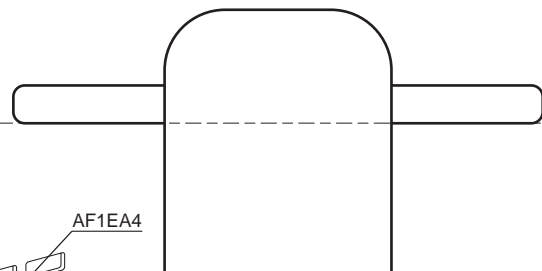

| Ø4 mm | | | Ø3 mm | | | |
|----------------------------|--------------------------|--------------------------|------------------------------|-------------------------------|-----------------------------|-----------------------------|
| GV2ME●●3 / GV2RT●●3 | | | GVAN●●3 | | GVAE●●3 | |
| | | | | | | |
| 1...2,5 mm ² | 1...4 mm ² | 1...4 mm ² | 0,5...1,5 mm ² | 0,75...2,5 mm ² | 1...2,5 mm ² | 0,34...1 mm ² |
| AWG 10 - 18 CU 75°C | | | AWG 14 - 18 CU 60 / 75°C | | AWG 18 - 20 CU 60 / 75°C | |
| STRIP = 3/8 " 剥线长度=3/8" | | | STRIP = 3/8 " 剥线长度=3/8" | | STRIP = 3/8 " 剥线长度=3/8" | |