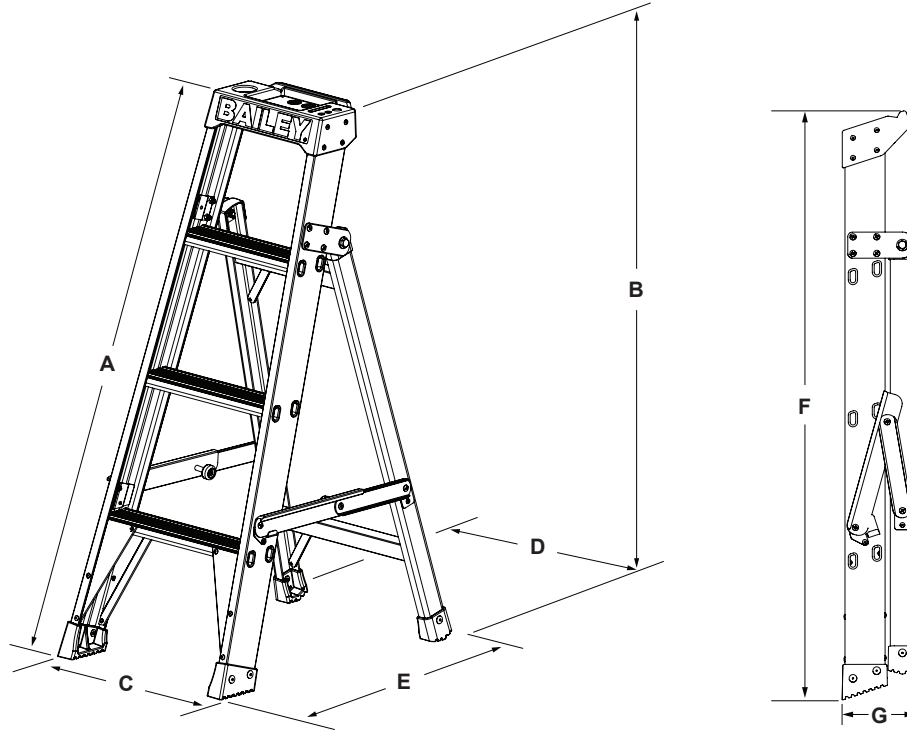

SINGLE SIDED / PRO FIBREGLASS LEAN SAFE INDUSTRIAL 150KG

PRODUCT CODE	PRODUCT DESCRIPTION	PRODUCT EAN	A(mm)	B(mm)	C(mm)	D(mm)	E(mm)	F(mm)	G(mm)
FS13972	PRO FG PUNCHLOCK® LEANSAFE 6	9312097064959	1797	1709	552	552	1013	1837	157
FS13973	PRO FG PUNCHLOCK® LEANSAFE 7	9312097064966	2097	1993	592	592	1182	2137	157
FS13974	PRO FG PUNCHLOCK® LEANSAFE 8	9312097064973	2396	2278	632	632	1351	2436	157
FS13975	PRO FG PUNCHLOCK® LEANSAFE 10	9312097064980	2995	2847	712	712	1689	3035	157
FS13976	PRO FG PUNCHLOCK® LEANSAFE 12	9312097064997	3593	3417	792	792	2026	3633	157
PRODUCT CODE	PRODUCT DESCRIPTION	PRODUCT EAN	WT(kg)		PACKED Vol. (M ³)				
FS13972	PRO FG PUNCHLOCK® LEANSAFE 6	9312097064959	10.5		0.159				
FS13973	PRO FG PUNCHLOCK® LEANSAFE 7	9312097064966	12.0		0.199				
FS13974	PRO FG PUNCHLOCK® LEANSAFE 8	9312097064973	13.8		0.242				
FS13975	PRO FG PUNCHLOCK® LEANSAFE 10	9312097064980	17.1		0.339				
FS13976	PRO FG PUNCHLOCK® LEANSAFE 12	9312097064997	20.9		0.452				