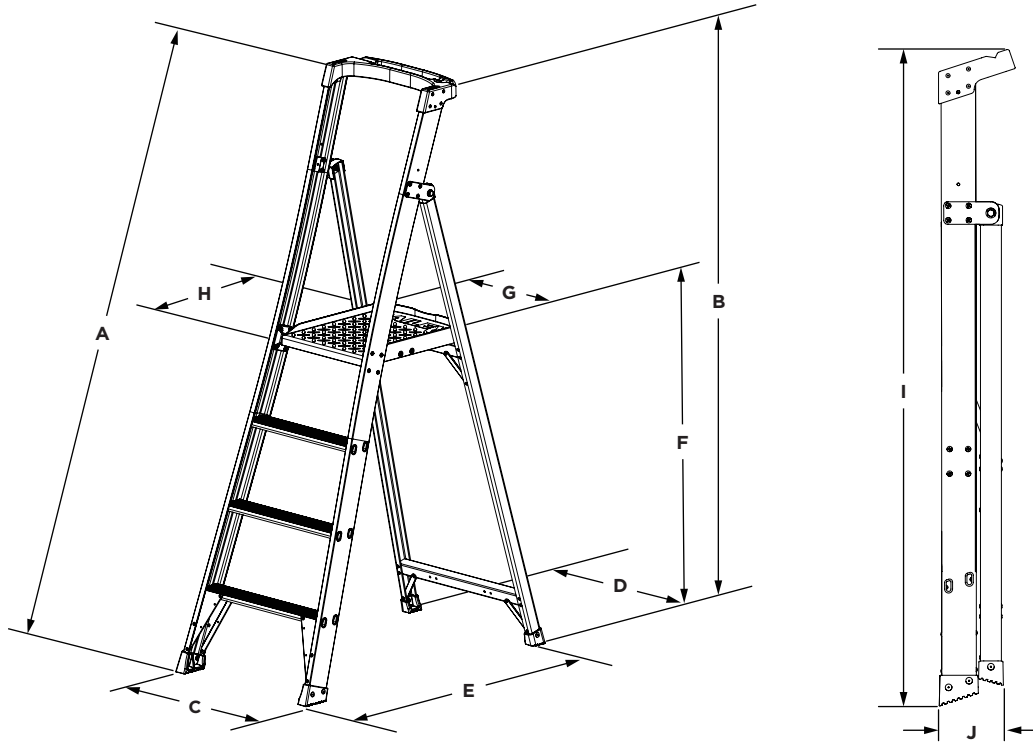

PLATFORM STEPS/ PRO FIBREGLASS 170KG

PRODUCT CODE	PRODUCT DESCRIPTION	PRODUCT EAN	A(mm)	B(mm)	C(mm)	D(mm)	E(mm)	F(mm)	G(mm)	H(mm)
FS13945	PRO FG PFS 2 MK3	9312097064270	1547	1471	552	567	819	570	400	500
FS13946	PRO FG PFS 3 MK3	9312097064287	1847	1756	592	592	988	854	400	500
FS13947	PRO FG PFS 4 MK3	9312097064294	2146	2041	632	642	1157	1139	400	500
FS13948	PRO FG PFS 5 MK3	9312097064300	2445	2325	672	672	1326	1424	400	500
FS13949	PRO FG PFS 6 MK3	9312097064317	2745	2610	712	712	1495	1708	400	500
FS13950	PRO FG PFS 7 MK3	9312097064324	3044	2895	752	752	1664	1993	400	500
FS13951	PRO FG PFS 8 MK3	9312097064331	3343	3179	792	792	1833	2278	400	500