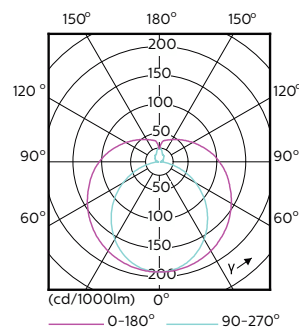

Dimensional drawing

CorePro LEDtube 1200mm 16W865 AU

Product	D1	D2	A1	A2	A3
CorePro LEDtube 1200mm 16W865 AU	25.7 mm	28 mm	1198 mm	1205 mm	1212 mm

Photometric data

LEDtube 1200mm 15W G13 865 1600lm

LEDtube 1500mm 20W G13 840 2200lm

CorePro LEDtube EM/Mains T8

Photometric data

Lifetime

CorePro LEDtube EM/Mains T8

Lifetime

LEDtube 30K