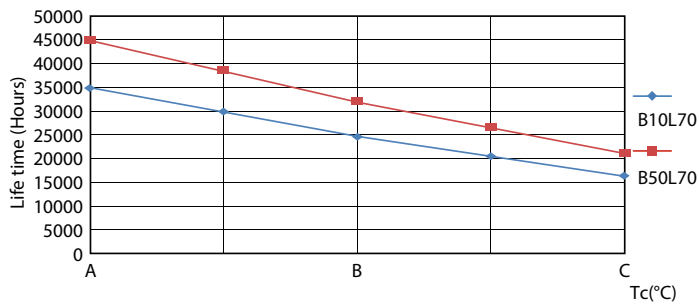

LEDtube 1500mm 20W G13 840 2200lm

LEDtube 1500mm 20W G13 840 2200lm

CorePro LEDtube EM/Mains T8

Photometric data

LEDtube 1500mm 20W G13 840 2200lm

Lifetime

LEDtube 30K

LEDtube 30K FailureRate