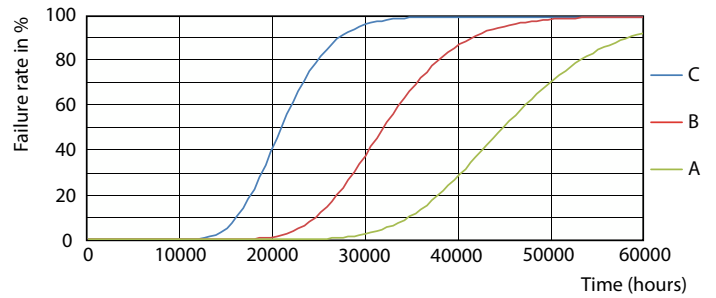

LEDtube 1500mm 20W G13 840 2200lm

LEDtube 1500mm 20W G13 840 2200lm

CorePro LEDtube EM/Mains T8

Photometric data

LEDtube 1500mm 20W G13 840 2200lm

Lifetime

LEDtube 30K

LEDtube 30K FailureRate