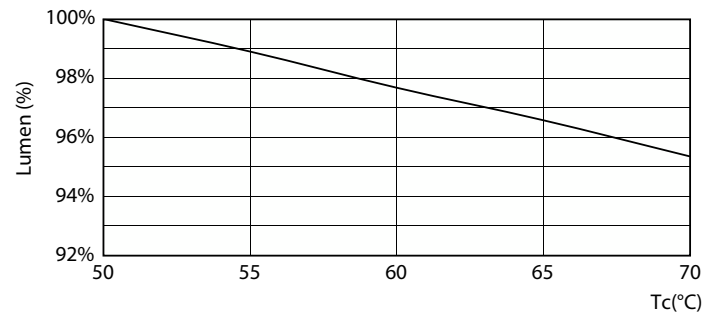

## Lifetime

LEDtube 30K

LEDtube 30K LifetimeVsTc

LEDtube 30K FailureRate

LEDtube COR AU 8,8W 30K LumenVsTc-LMP