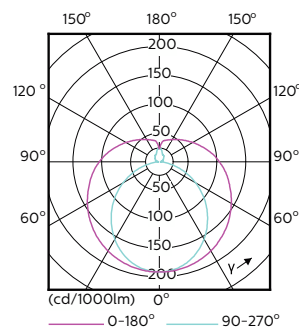

Dimensional drawing

CorePro LEDtube 1500mm 22W 865 AU

Product	D1	D2	A1	A2	A3
CorePro LEDtube 1500mm 22W 865 AU	25.7 mm	28 mm	1500 mm	1507.1 mm	1514.2 mm

Photometric data

LEDtube 1500mm 20W G13 865 2200lm

LEDtube 1500mm 20W G13 840 2200lm

CorePro LEDtube EM/Mains T8

Photometric data

Lifetime

CorePro LEDtube EM/Mains T8

Lifetime

LEDtube 30K