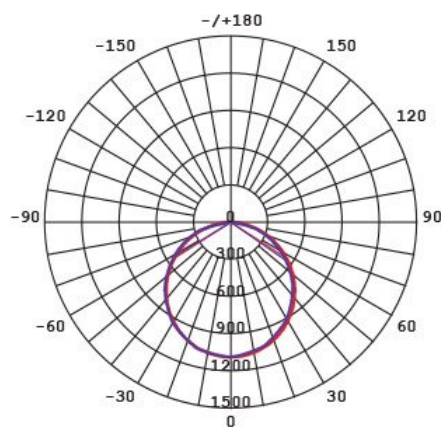

Technical Specification

Model No.	Beam Angle (°)	Body Colour	Dim (mm)
S9754/606CW	100	White	595(L) x 595(W) x 12(H)
S9754/606DL	100	White	595(L) x 595(W) x 12(H)
S9754/312CW	100	White	1195(L) x 295(W) x 12(H)
S9754/312DL	100	White	1195(L) x 295(W) x 12(H)
S9754/612CW	100	White	1195(L) x 595(W) x 12(H)
S9754/612DL	100	White	1195(L) x 595(W) x 12(H)
S9754/306TC	100	White	595(L) x 295(W) x 12(H)
S9754/606TC	100	White	595(L) x 595(W) x 12(H)
S9754/312TC	100	White	1195(L) x 295(W) x 12(H)
S9754/312TC/DIM	100	White	1195(L) x 295(W) x 12(H)
S9754/612TC	100	White	1195(L) x 595(W) x 12(H)
S9754/306EM	100	White	595(L) x 295(W) x 12(H)
S9754/312EM	100	White	1195(L) x 295(W) x 12(H)
S9754/612EM	100	White	1195(L) x 595(W) x 12(H)
S9754/606EM	100	White	595(L) x 595(W) x 12(H)

Photometric Data

Unit: cd C0/C180 _____ C90/C270 _____

S9754/312TC at 4000K

S9754/606TC at 5700K

Product Images