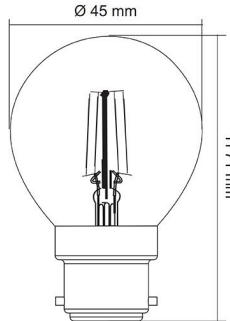

Beam Angle (°)	Dimmable	Diameter (mm)	Length (mm)	Base Type
320	YES	45	75	B15
320	YES	45	71	B22
320	YES	45	77	E14
320	YES	45	73	E27
320	YES	45	75	B15
320	YES	45	71	B22
320	YES	45	77	E14
320	YES	45	73	B27

## Dimensions

LFR B15

LFR B22

LFR E14

LFR E27