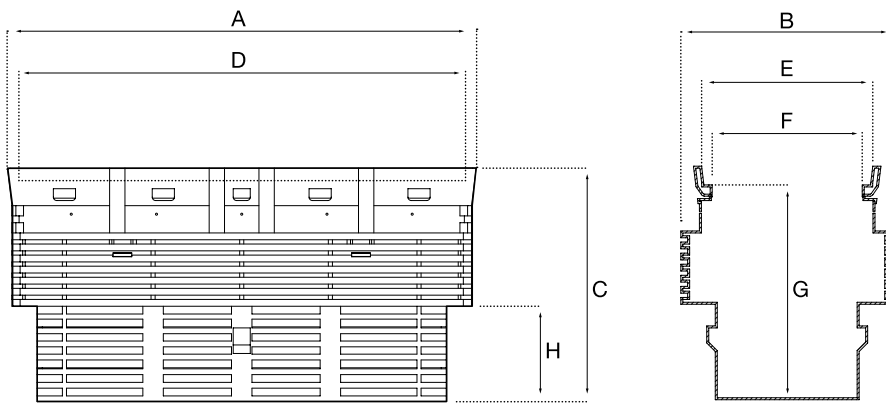

# Plastic Pit sizes

Product	A	B	C	D	E	F	G	H
P1 Pit	520	230	408	475	190	153	364	143
P2 Pit	655	287	565	610	250	201	509	205
P3 Pit	780	350	625	735	295	234	575	250
P4 Pit	710	400	830	650	350	283	752	340
P5 Pit	710	455	635	650	400	330	581	230
P6 Pit	1375	615	685	1310	502	440	630	280
P8 Pit	1375	631	900	1310	502	440	839	425
P9 Pit	2100	610	920	1980	500	450	850	415