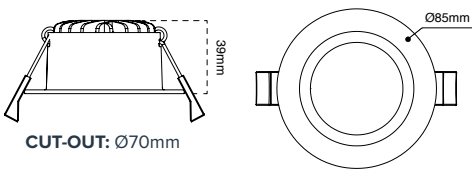

Finish

- ☐ White