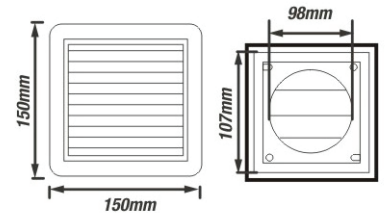

DIMENSIONS

V100DKIT