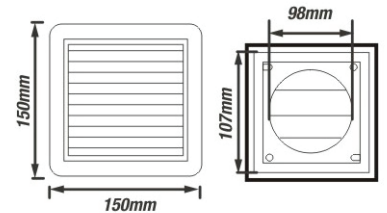

INCLUDES

- 1 x External Grille
- 1 x Aluminium Ducting

PACKAGING

- V100DKIT** 160 x 160 x 165mm
- V150DKIT** 220 x 215 x 223mm

Model	Outer Carton	EAN13 Barcode
V100DKIT 100mm	19339310006920	9 339310 006923 >
V150DKIT 150mm	19339310006937	9 339310 006930 >

DIMENSIONS

V100DKIT

V150DKIT