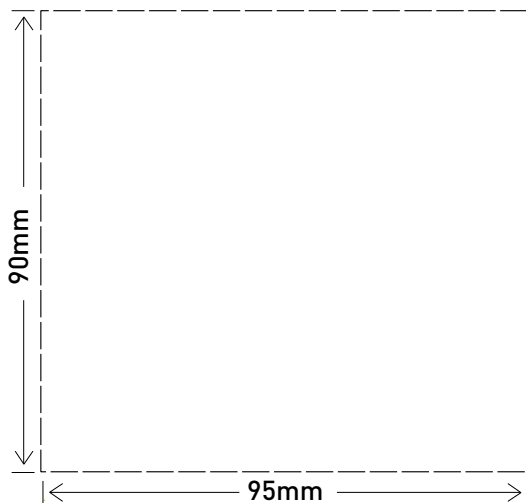

Data Sheet

Como Plaster Wall C-Clip

CAT NO. **CM940CCLIP**

Cat No	CM940CCLIP
Description	Como plaster wall C-clip suitable for CM940SF support frame

Como Plaster Wall C-Clip

CAT NO. **CM940CCLIP**

■ Suitable for 10mm plaster walls

Single product			
Cat No	Dimensions	Weight	Barcode
CM940CCLIP	150 W x 230 H x 10 D mm	0.04kg	9321001435778

Inner box (Qty 8)			
Cat No	Dimensions	Weight	Barcode
CM940CCLIP	126 W x 162 H x 83 D mm	0.34kg	9321001435877

Outer box (Qty 96)			
Cat No	Dimensions	Weight	Barcode
CM940CCLIP	330 W x 250 H x 250 D mm	4.38kg	9321001435976

Cut out size

HPM Legrand - AUS
1300 369 777
www.legrand.com.au
ABN 31 000 102 661

HPM Legrand - NZ
0800 476 009
www.legrand.co.nz