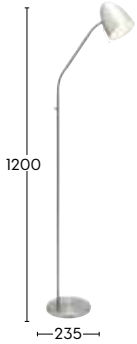

# SARA Floor Lamp

A13021

- Switch: cordline
- Metal shade gooseneck & base
- Adjustable shade

- Black
- Blue
- Blush
- Brushed Chrome
- Mint
- Navy
- Red
- White

E27 6W	E27 9W	E27 28W	E27 40W

# SARA 2Lt Floor Lamp

A13022

- Switch: cordline
- Metal shade gooseneck & base
- Adjustable shades

- Black
- Brushed Chrome
- White

2L E27 6W	E27 9W	E27 28W	E27 40W