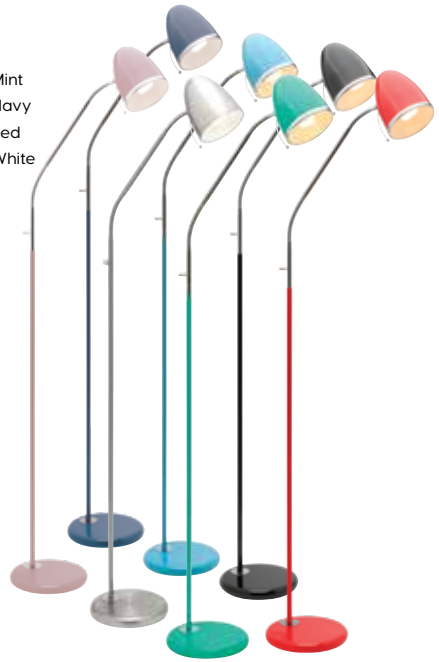

# SARA Floor Lamp

A13021

- Switch: cordline
- Metal shade gooseneck & base
- Adjustable shade

- Black
- Blue
- Blush
- Brushed Chrome
- Mint
- Navy
- Red
- White

E27 6W	E27 9W	E27 28W	E27 40W

# SARA 2Lt Floor Lamp

A13022

- Switch: cordline
- Metal shade gooseneck & base
- Adjustable shades

- Black
- Brushed Chrome
- White

2L E27 6W	E27 9W	E27 28W	E27 40W