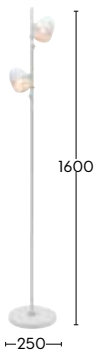

# SARA Floor Lamp

A13021

- Switch: cordline
- Metal shade gooseneck & base
- Adjustable shade

- Black
- Blue
- Blush
- Brushed Chrome
- Mint
- Navy
- Red
- White

E27 6W	E27 9W	E27 28W	E27 40W

# SARA 2Lt Floor Lamp

A13022

- Switch: cordline
- Metal shade gooseneck & base
- Adjustable shades

- Black
- Brushed Chrome
- White

2L E27 6W	E27 9W	E27 28W	E27 40W