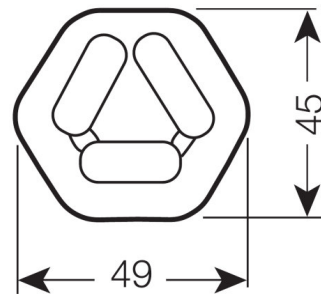

## DULUX T/E PLUS 18 W/840

Product code 4050300342221

	GX24q-2
	117.0 mm
	12.0 mm
	-
	18.00 W
	1200 lm
	-
	-
	1200 lm
	1200 lm
	-
	4000 K
	LUMILUX Cool White
	≥80
	20000 h
	Yes
	100 V
	-

	-
	-
	-
	-
	-
	1.7 mg
	A
	20 kWh/1000h