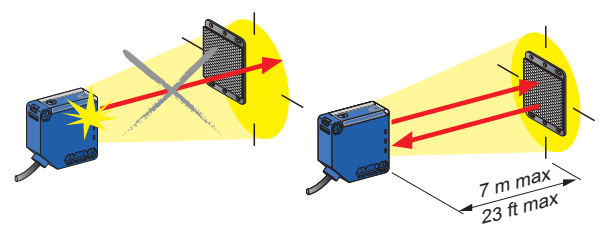

Photo-electric sensor (Range: 23 ft - Cable length: 6.56 ft)
 Détecteur photo-électrique (Portée : 7 m - Longueur câble : 2 m)

art 903766

Mounting / Montage

Dimensions / Encombrements

Wiring diagram / Mise en oeuvre électrique

Alignment / Alignement

Relay contacts operation / Fonctionnement des contacts du relais

Usage precautions / Précautions d'emploi

Operating temperature: -13...131 °F
 Température de fonctionnement : -25...+55 °C
 Degree of protection / Degré de protection: IP65