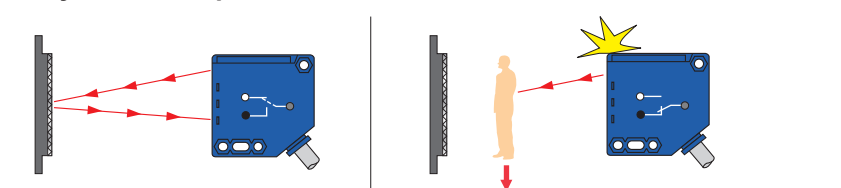

Photo-electric sensor (Range: 23 ft - Cable length: 6.56 ft)
 Détecteur photo-électrique (Portée : 7 m - Longueur câble : 2 m)

art 903766

Mounting / Montage

Dimensions / Encombrements

Wiring diagram / Mise en oeuvre électrique

Alignment / Alignement

Relay contacts operation / Fonctionnement des contacts du relais

Usage precautions / Précautions d'emploi

Operating temperature: -13...131 °F
 Température de fonctionnement : -25...+55 °C
 Degree of protection / Degré de protection: IP65