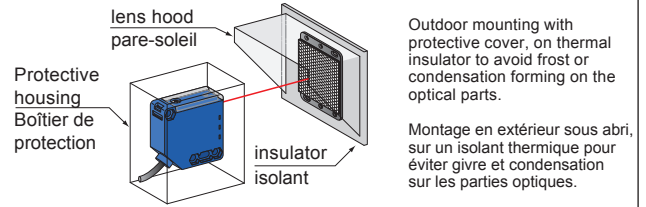

Photo-electric sensor (Range: 23 ft - Cable length: 6.56 ft)
 Détecteur photo-électrique (Portée : 7 m - Longueur câble : 2 m)

art 903766

Mounting / Montage

Dimensions / Encombrements

Wiring diagram / Mise en oeuvre électrique