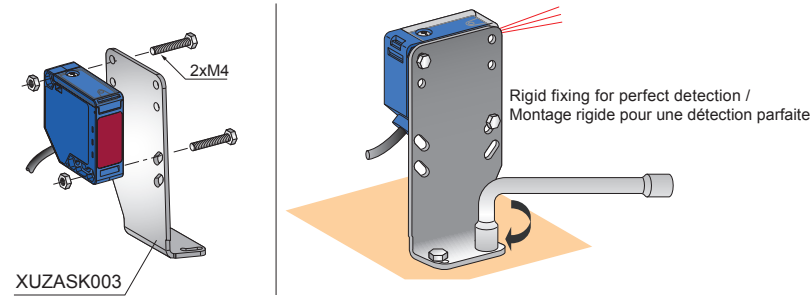

Photo-electric sensor (Range: 23 ft - Cable length: 6.56 ft)
 Détecteur photo-électrique (Portée : 7 m - Longueur câble : 2 m)

art 903766

Mounting / Montage

Dimensions / Encombrements

Wiring diagram / Mise en oeuvre électrique