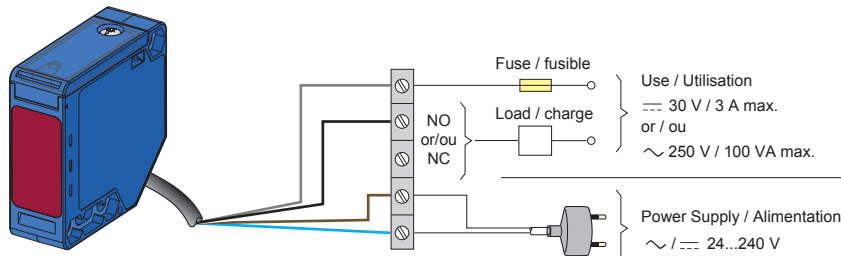

Photo-electric sensor (Range: 23 ft - Cable length: 6.56 ft)
 Détecteur photo-électrique (Portée : 7 m - Longueur câble : 2 m)

art 903766

Mounting / Montage

Dimensions / Encombrements

Wiring diagram / Mise en oeuvre électrique

Alignment / Alignement

Relay contacts operation / Fonctionnement des contacts du relais

Usage precautions / Précautions d'emploi

Operating temperature: -13...131 °F
 Température de fonctionnement : -25...+55 °C
 Degree of protection / Degré de protection: IP65