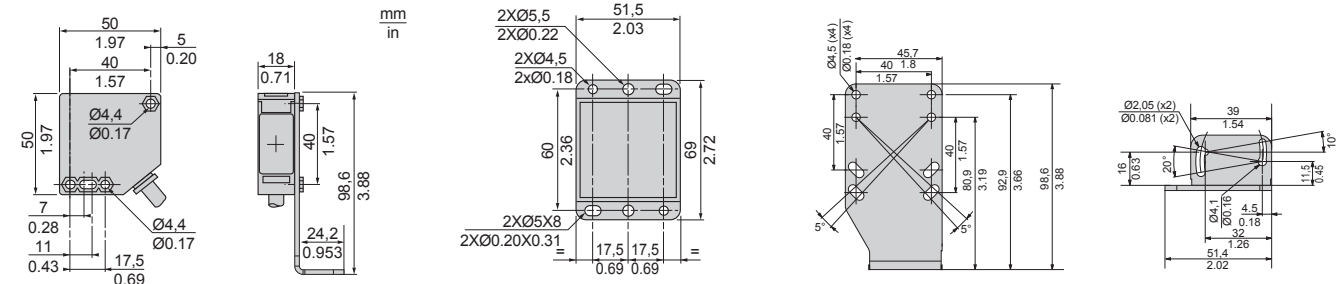

Photo-electric sensor (Range: 23 ft - Cable length: 6.56 ft)
 Détecteur photo-électrique (Portée : 7 m - Longueur câble : 2 m)

art 903766

Mounting / Montage

Dimensions / Encombrements

Wiring diagram / Mise en oeuvre électrique

Alignment / Alignement

Relay contacts operation / Fonctionnement des contacts du relais

Usage precautions / Précautions d'emploi

Operating temperature: -13...131 °F
 Température de fonctionnement : -25...+55 °C
 Degree of protection / Degré de protection: IP65