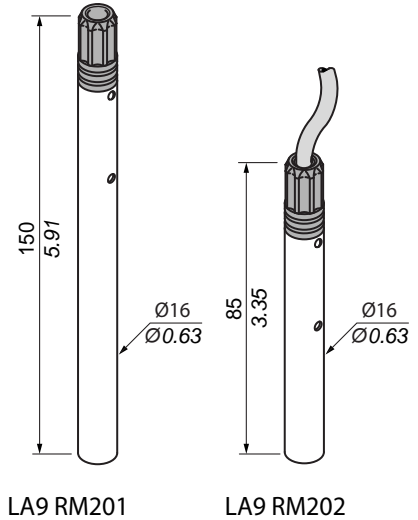

Sonde coaxiale - Coaxial probe

Sonde coaxiale comprenant l'électrode active et l'électrode de référence

Coaxial probe comprises an active electrode and a reference electrode

mm
inch

Raccordement au détecteur - Connection to the detector