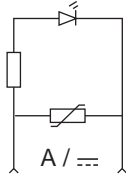

www.se.com
W9 1378086 0211 A08
05 - 2021

Torque 1.3 N.m (12 lb-in) max

Philips N 2						Ø6				
mm²	mm²	mm²	mm²	mm²	mm²	mm²	mm	C N.m	L mm	Ø mm
1 X 6,35 2 X 2,8	0,34 ... 2,5	0,34... 2,5 + 0,34... 1,5	0,75 ... 4	0,75... 4 + 0,75... 4	1,5 ... 4	1,5... 4 + 1,5... 4	7	1.3	7	3
AWG 12=3,31 mm² AWG 14=2,08 mm²			AWG 16=1,31 mm² AWG 18=0,82 mm²			AWG 20=0,52 mm²				

- Surge suppressor
- Limiteur de surtension
- Überspannungsbegrenzer
- Limitatore di sovratensione
- Limitador de sobretención
- Limitador de sobretensão
- 浪涌抑制器

LA4 KE.

▲ ▲ DANGER / 危险
HAZARD OF ELECTRIC SHOCK, EXPLOSION, OR ARC FLASH
Disconnect all power before servicing equipment.
Failure to follow these instructions will result in death or serious injury.
电击、爆炸或弧闪的危险
在此电力设备上进行操作时，请先断开所有电源。不遵循上述说明将导致人员伤亡。

Schneider Electric Industries SAS
35 Rue Joseph Monier
92506 Rueil Malmaison, France