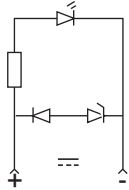

Philips N 2						Ø6				
mm²	mm²	mm²	mm²	mm²	mm²	mm²	mm	C N.m	L mm	Ø mm
1 X 6,35 2 X 2,8	0,34 ... 2,5	0,34... 2,5 + 0,34... 1,5	0,75 ... 4	0,75... 4 + 0,75... 4	1,5 ... 4	1,5... 4 + 1,5... 4	7	1.3	7	3
AWG 12=3,31 mm² AWG 14=2,08 mm²			AWG 16=1,31 mm² AWG 18=0,82 mm²			AWG 20=0,52 mm²				

- Surge suppressor
- Limiteur de surtension
- Überspannungsbegrenzer
- Limitatore di sovratensione
- Limitador de sobretención
- Limitador de sobretensão
- 浪涌抑制器

LA4 KC.