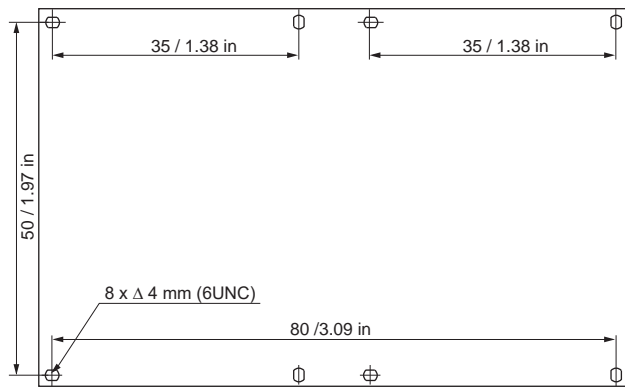

3P AC TeSys K contactors are grade 2 according to GB 21518.
Maximum power consumption lower than 5.0 VA.
根据GB 21518标准,
三极 TeSys K系列交流接触器能效等级为2级,
产品最大吸持功率低于5.0 VA

WARNING / 警告

RISK OF FIRE OR ELECTRIC SHOCK(FOR CONTACTOR WITH UL HI-FAULT SHORT CIRCUIT CURRENT RATINGS ONLY)

The opening of the branch-circuit protective device may be an indication that a fault current has been interrupted.

To reduce the risk of fire or electric shock, current-carrying parts and the other components of the controller should be examined and replaced if damaged.

Failure to follow these instructions can result in death, serious injury, or equipment damage.

可能有火灾或者触电的危险 (仅限UL高故障短路电流额定值的接触器)。

支路保护设备断开, 表明故障电流已被中断。为降低火灾或触电风险, 应检查带电部件和其它控制元件。如有损坏, 需及时更换。不遵循上述说明可能导致人员伤亡或设备损坏。

For Motor Starting Use Schneider Electric Overload Relay Series LR.
电动机启动请使用施耐德电气LR系列过载继电器。

Schneider Electric Limited
Stafford Park 5
Telford, TF3 3BL
United Kingdom
www.se.com/uk