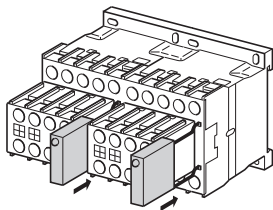

www.se.com  
W9 1378086 0211 A08  
05 - 2021

Torque 1.3 N.m (12 lb-in) max

Philips N 2						Ø6				
mm <sup>2</sup>	mm <sup>2</sup>	mm <sup>2</sup>	mm <sup>2</sup>	mm <sup>2</sup>	mm <sup>2</sup>	mm <sup>2</sup>	mm	C N.m	L mm	Ø mm
1 X 6,35 2 X 2,8	0,34 ... 2,5	0,34... 2,5 + 0,34... 1,5	0,75 ... 4	0,75... 4 + 0,75... 4	1,5 ... 4	1,5... 4 + 1,5... 4	7	1.3	7	3
AWG 12=3,31 mm <sup>2</sup> AWG 14=2,08 mm <sup>2</sup>			AWG 16=1,31 mm <sup>2</sup> AWG 18=0,82 mm <sup>2</sup>			AWG 20=0,52 mm <sup>2</sup>				