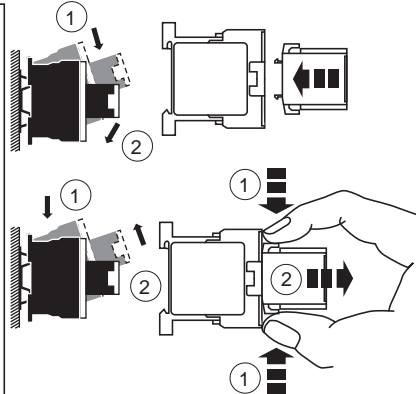

- Surge suppressor
- Limiteur de surtension
- Überspannungsbegrenzer
- Limitatore di sovratensione
- Limitador de sobretención
- Limitador de sobretensão
- 浪涌抑制器

LA4 KC.

LA4 KE.

**▲ ▲ DANGER / 危险**  
**HAZARD OF ELECTRIC SHOCK, EXPLOSION, OR ARC FLASH**  
Disconnect all power before servicing equipment.  
**Failure to follow these instructions will result in death or serious injury.**  
电击、爆炸或弧闪的危险  
在此电力设备上进行操作时，请先断开所有电源。不遵循上述说明将导致人员伤亡。