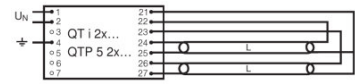

Die Zuleitungen 3 und 4 sollen so kurz wie möglich sein

Circuit diagram

Circuit diagram

Circuit diagram

**LOGISTICAL DATA**

Product code	Product description	Packaging unit (Pieces/Unit)	Dimensions (length x width x height)	Volume	Gross weight
4008321025081	L 8 W/640	Shipping carton box 10	313 mm x 51 mm x 105 mm	1.68 dm <sup>3</sup>	463.00 g
4050300008912	L 8 W/640	Shipping carton box 25	320 mm x 119 mm x 105 mm	4.00 dm <sup>3</sup>	980.60 g