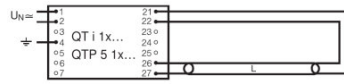

Die Zuleitungen 3 und 4 sollen so kurz wie möglich sein

Circuit diagram

Circuit diagram

Circuit diagram

**LOGISTICAL DATA**

Product code	Product description	Packaging unit (Pieces/Unit)	Dimensions (length x width x height)	Volume	Gross weight
4008321025081	L 8 W/640	Shipping carton box 10	313 mm x 51 mm x 105 mm	1.68 dm <sup>3</sup>	463.00 g
4050300008912	L 8 W/640	Shipping carton box 25	320 mm x 119 mm x 105 mm	4.00 dm <sup>3</sup>	980.60 g