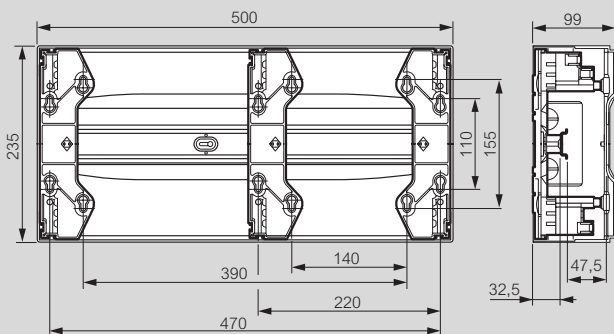

Cache-bornes et coffret 27 modules

Coffrets cache-bornes et coffret 8/9 modules

Réf. 0 013 01/02/04/06/08

Réf.	A	B	C	D	E	F
0 013 01	30	72	140	120	10	7
0 013 02	50	72	140	115	25	7
0 013 04	90	74	160	130	45	7
0 013 06	128	74	160	125	80	7
0 013 08	190	83	180	130	120	14,5

Réf. 0 013 08
Avec porte

Réf. 0 013 98
Arrivée par tube ou câble

Platine Réf. 0 011 90

Coffret 27 modules réf. 0 012 26

Equipement des borniers (nb de connexions) et obturateurs

Réf.	Bornier Terre		Borniers Ph + N		Nombre obturateurs	
	Bornes à cages 6 - 25 (mm ²)	Bornes auto 1,5 - 4 (mm ²)	Bornes à vis 10 - 35 (mm ²)	Bornes à vis 6 - 25 (mm ²)	5 modules	13 modules
0 012 26	5	27	1	5	1	-