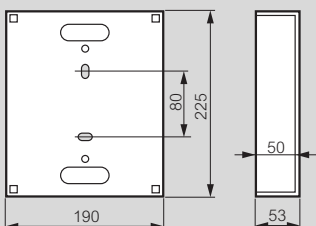

Cache-bornes et coffret 27 modules

Coffrets cache-bornes et coffret 8/9 modules

Réf. 0 013 01/02/04/06/08

Réf.	A	B	C	D	E	F
0 013 01	30	72	140	120	10	7
0 013 02	50	72	140	115	25	7
0 013 04	90	74	160	130	45	7
0 013 06	128	74	160	125	80	7
0 013 08	190	83	180	130	120	14,5

Réf. 0 013 08
Avec porte

Réf. 0 013 98
Arrivée par tube ou câble

Platine Réf. 0 011 90

Coffret 27 modules réf. 0 012 26

Equipement des borniers (nb de connexions) et obturateurs

Réf.	Bornier Terre		Borniers Ph + N		Nombre obturateurs	
	Bornes à cages 6 - 25 (mm ²)	Bornes auto 1,5 - 4 (mm ²)	Bornes à vis 10 - 35 (mm ²)	Bornes à vis 6 - 25 (mm ²)	5 modules	13 modules
0 012 26	5	27	1	5	1	-