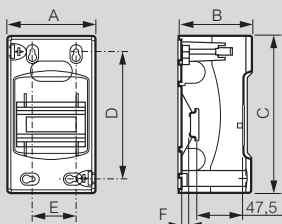

Cache-bornes et coffret 27 modules

Coffrets cache-bornes et coffret 8/9 modules

Réf. 0 013 01/02/04/06/08

Réf.	A	B	C	D	E	F
0 013 01	30	72	140	120	10	7
0 013 02	50	72	140	115	25	7
0 013 04	90	74	160	130	45	7
0 013 06	128	74	160	125	80	7
0 013 08	190	83	180	130	120	14,5

Réf. 0 013 08
Avec porte

Réf. 0 013 98
Arrivée par tube ou câble

Platine Réf. 0 011 90

Coffret 27 modules réf. 0 012 26

Equipement des borniers (nb de connexions) et obturateurs

Réf.	Bornier Terre		Borniers Ph + N		Nombre obturateurs	
	Bornes à cages 6 - 25 (mm ²)	Bornes auto 1,5 - 4 (mm ²)	Bornes à vis 10 - 35 (mm ²)	Bornes à vis 6 - 25 (mm ²)	5 modules	13 modules
0 012 26	5	27	1	5	1	-