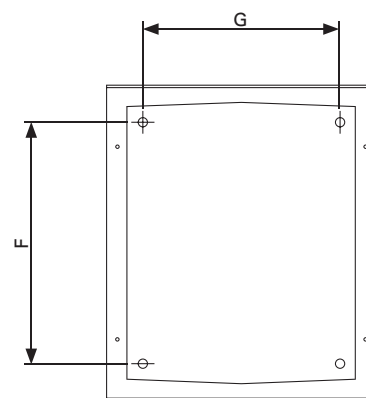

Comes standard with:

- Insulated mounting pan
- 8mm triangle lock

ORDERING GUIDE

Part Number	Dimensions (mm)													Weight (kg)
	External		Internal		Opening Size		Mounting Centres		Mounting Pan			Thick		
	Height (A)	Width (B)	Depth (C)	Usable Depth (D)	Usable Depth (E)	Height	Width	Height (F)	Width (G)	Height	Width			
PD353015	350	300	160	130	126	300	250	269	219	330	245	4	3.8	
PD503020	500	300	200	170	166	450	250	419	219	480	245	4	5.5	
PD504020	500	400	200	170	166	450	350	419	319	480	345	4	6.5	
PD654020	650	400	200	170	166	600	350	569	319	630	345	6	9.0	
PD655025	650	500	250	220	216	600	450	569	419	630	445	6	11.0	
PD806030	800	600	300	270	266	750	550	719	519	780	545	6	18.0	

TECHNICAL DRAWINGS

Front View

Side View

Rear View

ACCESSORIES

Product	Description	Part Number	Dimensions (mm)		PD353015	PD503020	PD504020	PD654020	PD655025	PD806030
			Height	Width						
Mounting pan	Metal	PD3530/M	330	243	•					
		PD5030/M	480	243		•				
		PD5040/M	480	343			•			
		PD6540/M	630	343				•		
		PD6550/M	630	443					•	
		PD8060/M	443	543						•
	Insulated	PD3530/I	330	243	•					
		PD5030/I	480	243		•				
		PD5040/I	480	343			•			
		PD6540/I	630	343				•		
		PD6550/I	630	443					•	
		PD8060/I	443	543						•
Hinged escutcheon	Non-Metallic	PD3530/HE	298	247	•					
		PD5030/HE	448	247		•				
		PD5040/HE	448	347			•			
		PD6540/HE	598	347				•		
		PD6550/HE	598	447					•	
		PD8060/HE	748	547						•
DIN rail mounting kit (incl. escutcheon with DIN cutouts)	24 pole	PD3530/D24			•					
	36 pole	PD5030/D36				•				
	54 pole	PD5040/D54					•			
	72 pole	PD6540/D72						•		
Brackets	Wall-mounted (set of 4)	PD/WMB			•	•	•	•	•	•
	Fixed L	PD/LB			•	•	•	•	•	•
Locks	knob, keyed (427)	PD/LCK			•	•	•	•	•	•
	lock insert 3mm double bit pin	PD/LCKDI3			•	•	•	•	•	•
	lock insert 8mm square	PD/LCKS8			•	•	•	•	•	•
	lock insert 8mm triangle	PD/LCK8T			•	•	•	•	•	•
	replacement lock tongue	PD/RLT			•	•	•	•	•	•