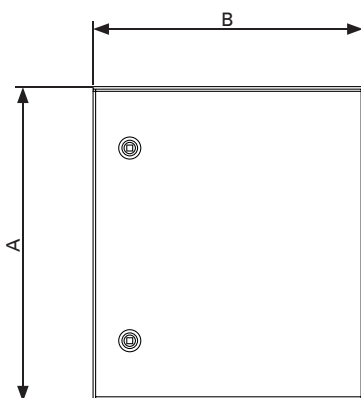

Comes standard with:

- Insulated mounting pan
- 8mm triangle lock

ORDERING GUIDE

Part Number	Dimensions (mm)													Weight (kg)
	External		Internal		Opening Size		Mounting Centres		Mounting Pan			Thick		
	Height (A)	Width (B)	Depth (C)	Usable Depth (D)	Usable Depth (E)	Height	Width	Height (F)	Width (G)	Height	Width			
PD353015	350	300	160	130	126	300	250	269	219	330	245	4	3.8	
PD503020	500	300	200	170	166	450	250	419	219	480	245	4	5.5	
PD504020	500	400	200	170	166	450	350	419	319	480	345	4	6.5	
PD654020	650	400	200	170	166	600	350	569	319	630	345	6	9.0	
PD655025	650	500	250	220	216	600	450	569	419	630	445	6	11.0	
PD806030	800	600	300	270	266	750	550	719	519	780	545	6	18.0	

TECHNICAL DRAWINGS

Front View

Side View

Rear View

ACCESSORIES

Product	Description	Part Number	Dimensions (mm)		PD353015	PD503020	PD504020	PD654020	PD655025	PD806030
			Height	Width						
Mounting pan	Metal	PD3530/M	330	243	•					
		PD5030/M	480	243		•				
		PD5040/M	480	343			•			
		PD6540/M	630	343				•		
		PD6550/M	630	443					•	
		PD8060/M	443	543						•
	Insulated	PD3530/I	330	243	•					
		PD5030/I	480	243		•				
		PD5040/I	480	343			•			
		PD6540/I	630	343				•		
		PD6550/I	630	443					•	
		PD8060/I	443	543						•
Hinged escutcheon	Non-Metallic	PD3530/HE	298	247	•					
		PD5030/HE	448	247		•				
		PD5040/HE	448	347			•			
		PD6540/HE	598	347				•		
		PD6550/HE	598	447					•	
		PD8060/HE	748	547						•
DIN rail mounting kit (incl. escutcheon with DIN cutouts)	24 pole	PD3530/D24			•					
	36 pole	PD5030/D36				•				
	54 pole	PD5040/D54					•			
	72 pole	PD6540/D72						•		
Brackets	Wall-mounted (set of 4)	PD/WMB			•	•	•	•	•	•
	Fixed L	PD/LB			•	•	•	•	•	•
Locks	knob, keyed (427)	PD/LCK			•	•	•	•	•	•
	lock insert 3mm double bit pin	PD/LCKDI3			•	•	•	•	•	•
	lock insert 8mm square	PD/LCKS8			•	•	•	•	•	•
	lock insert 8mm triangle	PD/LCK8T			•	•	•	•	•	•
	replacement lock tongue	PD/RLT			•	•	•	•	•	•